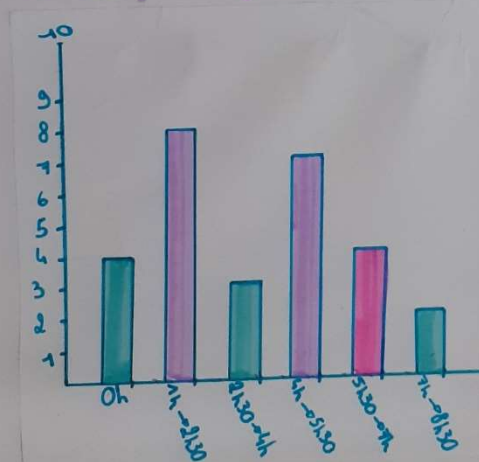

4°3

COULEUR DE CHEVEUX	Brun	Blond	Châtain	Roux	TOTAL
EFFECTIF	11	6	11	0	28
Fréquence %	39%	22%	39%	0%	100%
Angle °	140°	80°	140°	0°	360°

TABIEAU

DIAGRAMME EN BARRE

LES COULEURS DE CHEVEUX DIFFERENTES

diagramme circulaire

ET 0% de personnes dans la classe qui a des cheveux de couleur Roux.

Peu importe la couleur des cheveux!
On est tous égaux!!!

de Sport 4^{ème} 3

Quel est votre sport préféré?

Tableau:

Sport Préféré	gym Aéro	Equitation	Football	Badminton	Natation	Judo
Effectif	1 (03,5%)	2 (07%)	5 (18%)	2 (07%)	3 (11%)	1 (03,5%)
Sport Préféré	Ping-Pong	Course	Danse	Parcours	muscu	Basket
Effectif	1 (03,5%)	1 (03,5%)	3 (11%)	1 (03,5%)	1 (03,5%)	3 (11%)
Sport Préféré	SKP	Hand	Aucun Sport	la majorité des 4 ^{ème} 3 aime le football.		
Effectif	1 (03,5%)	1 (03,5%)	2 (07%)			

Graphique en barres:

Le Sport

43

Combien d'heure de sport par semaine en club faites vous?

Tableau: (hors collège)

heure	0h	1h-2h30	2h30-4h	4h-5h30
effectif	4	8	3	7

heure	5h30-7h	7h-8h30
effectif	4	2

Graphique en barres:

Diagramme circulaire:

La moyenne:

$$(0 \times 4 + 2 \times 8 + 3 \times 3 + 5 \times 7 + 6 \times 4 + 8 \times 2) \div 28 = 3,5$$

Effectif total

La moyenne d'heure de sport par semaine des 43 est 3h50.

La couleur des yeux des 4^o3