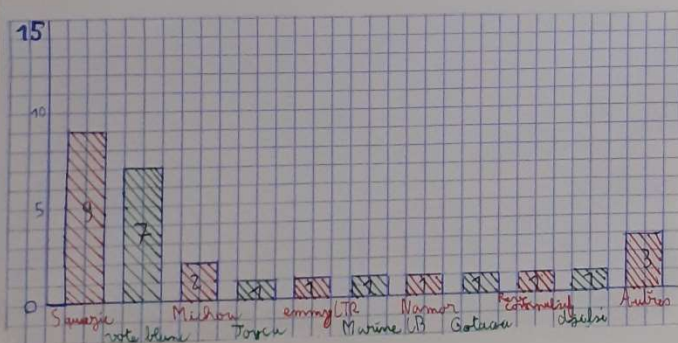

Les chaînes youtube préférées des 4⁰³

Voteurs	squeezie	swan the voice	Michou	zyzoukine	Vote blanc	gotaga	Joyca	maxim LB	dylali	Narmou	rése compustif	Emmy LTR	autres
effectifs	9	0	2	0	7	4	4	4	4	4	4	4	3
pourcentages	32%	0%	8%	0%	25%	3,5%	3,5%	3,5%	3,5%	3,5%	3,5%	3,5%	10%

Le youtubeur préféré des 4⁰³ est Squeezie.