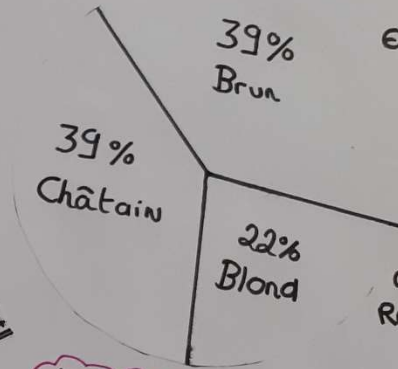

4°3

COULEUR DE CHEVEUX	Brun	Blond	Châtain	Roux	TOTAL
EFFECTIF	11	6	11	0	28
Fréquence %	39%	22%	39%	0%	100%
Angle °	140°	80°	140°	0°	360°

TABIEAU

DIAGRAMME EN BARRE

LES COULEURS DE CHEVEUX DIFFERENTES

diagramme circulaire

ET 0% de personnes dans la classe qui a des cheveux de couleur Roux.

Peu importe la couleur des cheveux!
On est tous égaux!!!

de Sport 4^{ème} 3

Quel est votre sport préféré?

Tableau:

Sport Préféré	gym Aéro	Equitation	Football	Badminton	Natation	Judo
Effectif	1 (03,5%)	2 (07%)	5 (18%)	2 (07%)	3 (11%)	1 (03,5%)
Sport Préféré	Ping-Pong	Course	Danse	Parcours	muscu	Basket
Effectif	1 (03,5%)	1 (03,5%)	3 (11%)	1 (03,5%)	1 (03,5%)	3 (11%)
Sport Préféré	SKP	Hand	Aucun Sport	la majorité des 4 ^{ème} 3 aime le football.		
Effectif	1 (03,5%)	1 (03,5%)	2 (07%)			