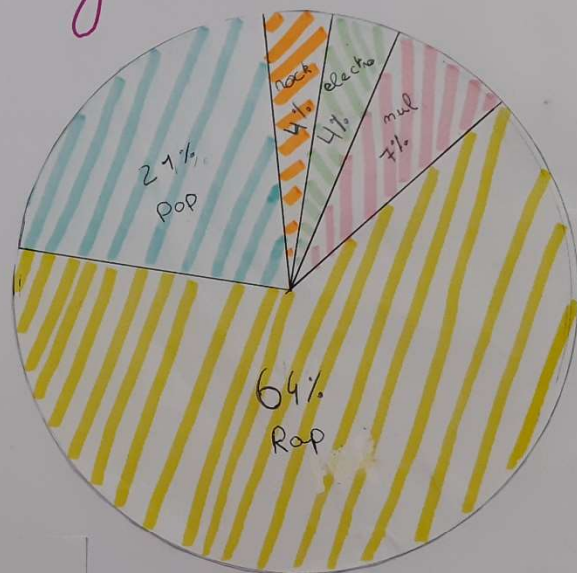

4°3

COULEUR DE CHEVEUX	Brun	Blond	Châtain	Roux	TOTAL
EFFECTIF	11	6	11	0	28
Fréquence %	39%	22%	39%	0%	100%
Angle °	140°	80°	140°	0°	360°

TABIEAU

DIAGRAMME EN BARRE

LES COULEURS DE CHEVEUX DIFFERENTES

diagramme circulaire

Le youtubeur préféré des 4⁰³ est Squeezie.

4°3

~ LES SIGNES ASTROLOGIQUES ~

croyez-vous aux signes astrologiques ?

Dans la classe de 4°3 il y a :
 - 50% soit 14 personnes qui croient aux signes astrologiques.
 - 32% soit 9 personnes ne croient pas aux signes astrologiques.
 - 18% soit 5 personnes ne savent pas si leurs signes astrologiques leur correspondent.

valeur caractère	OUI	NON	JSP	TOTAL
effectif	14	9	5	28
pourcentage %	50%	32%	18%	100%
angle	244,8°	50,4°	64,8°	360°

La majorité des 4°3 croient que leur signe astrologique leur correspond :
 - 14 personnes soit 50%
 - 9 personnes croient que leur signe ne leur correspond pas.
 - 5 personnes ne savent pas si leur signe leur correspond donc 18%.

Style de Musique

4⁰³

64% des élèves de 4⁰³ écoutent du rap.

style de musique	rap	rap	rock	classique	électro	jazz	mul
effectif	6	18	1	0	1	0	2
fréquence	21%	64%	4%	0%	4%	0%	7%