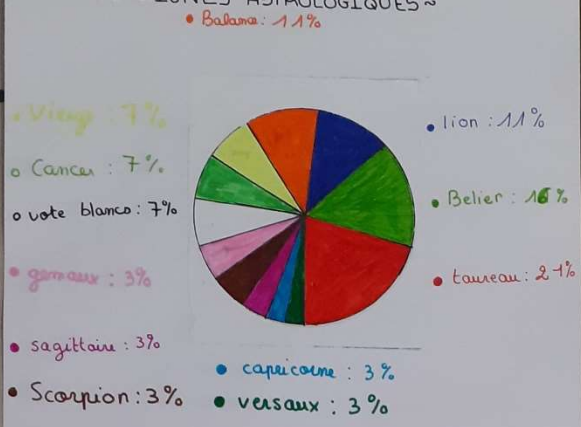

4°3

~ LES SIGNES ASTROLOGIQUES ~