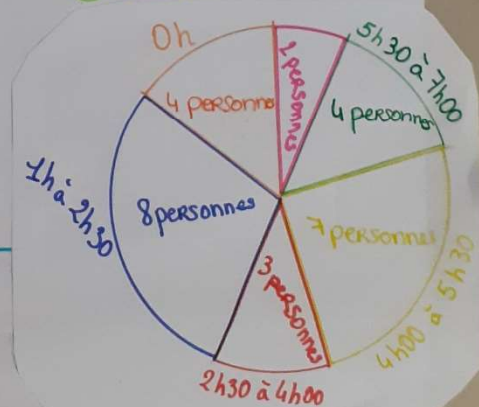

4°3

COULEUR DE CHEVEUX	Brun	Blond	Châtain	Roux	TOTAL
EFFECTIF	11	6	11	0	28
Fréquence %	39%	22%	39%	0%	100%
Angle °	140°	80°	140°	0°	360°

TABIEAU

DIAGRAMME EN BARRE

LES COULEURS DE CHEVEUX DIFFERENTES

diagramme circulaire

ET 0% de personnes dans la classe qui a des cheveux de couleur Roux.

Peu importe la couleur des cheveux!
On est tous égaux!!!

de Sport 4^{ème} 3

Quel est votre sport préféré?

Tableau:

Sport Préféré	gym Aéro	Equitation	Football	Badminton	Natation	Judo
Effectif	1 (03,5%)	2 (07%)	5 (18%)	2 (07%)	3 (11%)	1 (03,5%)
Sport Préféré	Ping-Pong	Course	Danse	Parcours	muscu	Basket
Effectif	1 (03,5%)	1 (03,5%)	3 (11%)	1 (03,5%)	1 (03,5%)	3 (11%)
Sport Préféré	SKP	Hand	Aucun Sport	la majorité des 4 ^{ème} 3 aime le football.		
Effectif	1 (03,5%)	1 (03,5%)	2 (07%)			

Diagramme circulaire:

La moyenne:

$$(0 \times 4 + 2 \times 8 + 3 \times 3 + 5 \times 7 + 6 \times 4 + 8 \times 2) \div 28 = 3,5$$

Effectif total

La moyenne d'heure de sport par semaine des 43 est 3h50.

La couleur des yeux des 4^o3

LÉGENDE :

- Yeux Marron
- Yeux Bleu / Gris
- Yeux Vert
- Yeux Noir
- Vote blanc

COMMENTAIRE :

La majorité des élèves de la classe de 4^o3 a les yeux marron.

	Noir	Vert	Bleu / Gris	Marron	Vote blanc	Votant	Effectif Total
Effectif	2	6	7	12	1	0	28
Pourcentage	7%	21%	25%	43%	4%	0%	100%
Angle	25,2°	75,6°	90°	154,8°	14,4°	0°	360°